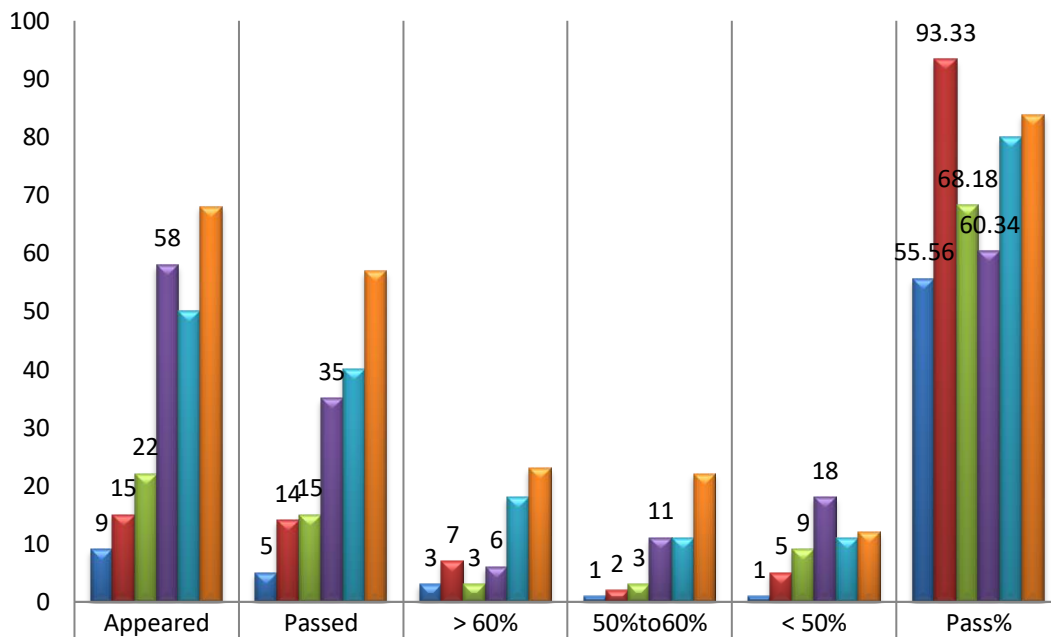

Department of English

CSS-I-Results for 2018-19(I Sem)

■ I B.A HEP ■ I B.A Lit ■ I B.A HGT ■ I B.Com TM ■ I B.Com EM ■ I B.Com CA

Category	Appeared	Passed	> 60%	50%to60%	< 50%	Pass%
I B.A HEP	9	5	3	1	1	55.56
I B.A Lit	15	14	7	2	5	93.33
I B.A HGT	22	15	3	3	9	68.18
I B.Com TM	58	35	6	11	18	60.34
I B.Com EM	50	40	18	11	11	80
I B.Com CA	68	57	23	22	12	83.82