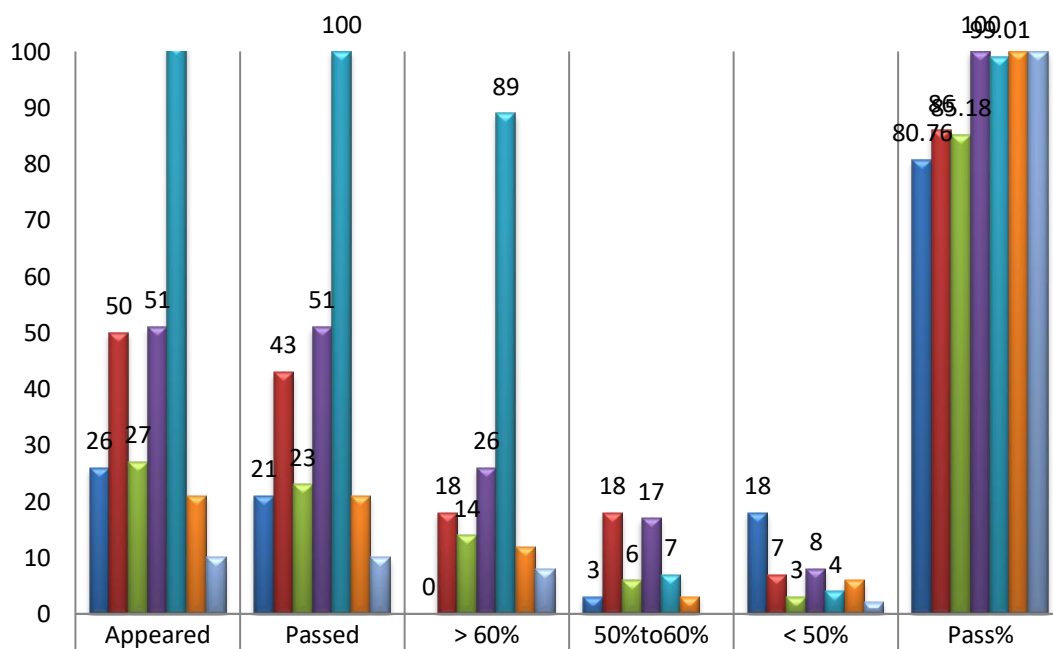

CSS-I-Results for 2018-19(I Sem)

■ I MPC TM ■ I MPC EM ■ IMPE ■ I MECs ■ I MPCs ■ I MSCs ■ I MCCs

	Appeared	Passed	> 60%	50%to60%	< 50%	Pass%
I MPC TM	26	21	0	3	18	80.76
I MPC EM	50	43	18	18	7	86
IMPE	27	23	14	6	3	85.18
I MECs	51	51	26	17	8	100
I MPCs	101	100	89	7	4	99.01
I MSCs	21	21	12	3	6	100
I MCCs	10	10	8	0	2	100