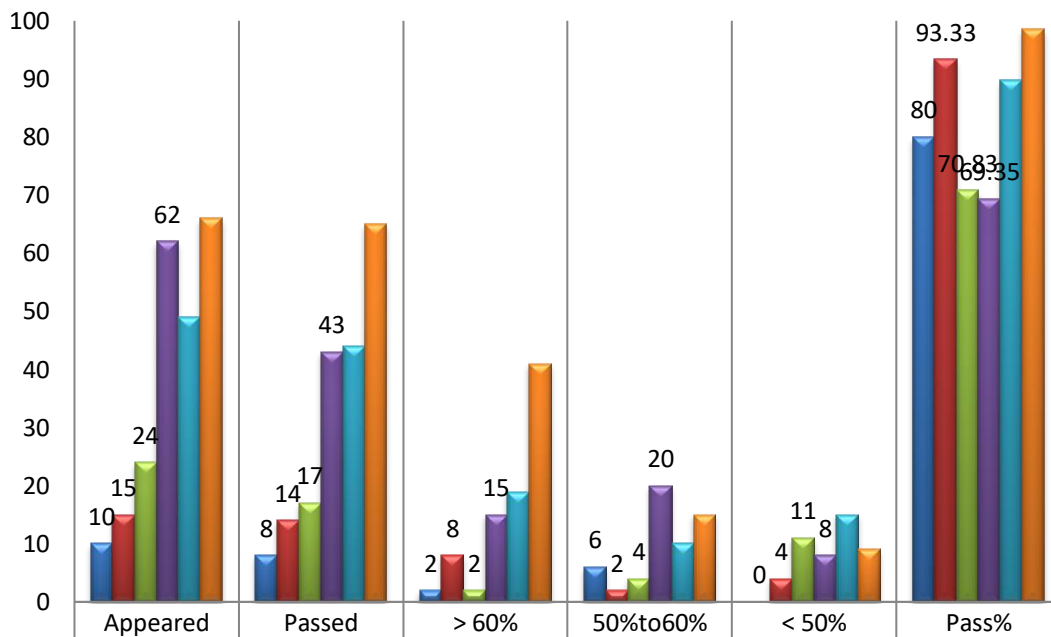

Department of English

English-I-Results for 2018-19(I Sem)

■ I B.A HEP ■ I B.A Lit ■ I B.A HGT ■ I B.Com TM ■ I B.Com EM ■ I B.Com CA

Program	Appeared	Passed	> 60%	50%to60%	< 50%	Pass%
I B.A HEP	10	8	2	6	0	80
I B.A Lit	15	14	8	2	4	93.33
I B.A HGT	24	17	2	4	11	70.83
I B.Com TM	62	43	15	20	8	69.35
I B.Com EM	49	44	19	10	15	89.79
I B.Com CA	66	65	41	15	9	98.48