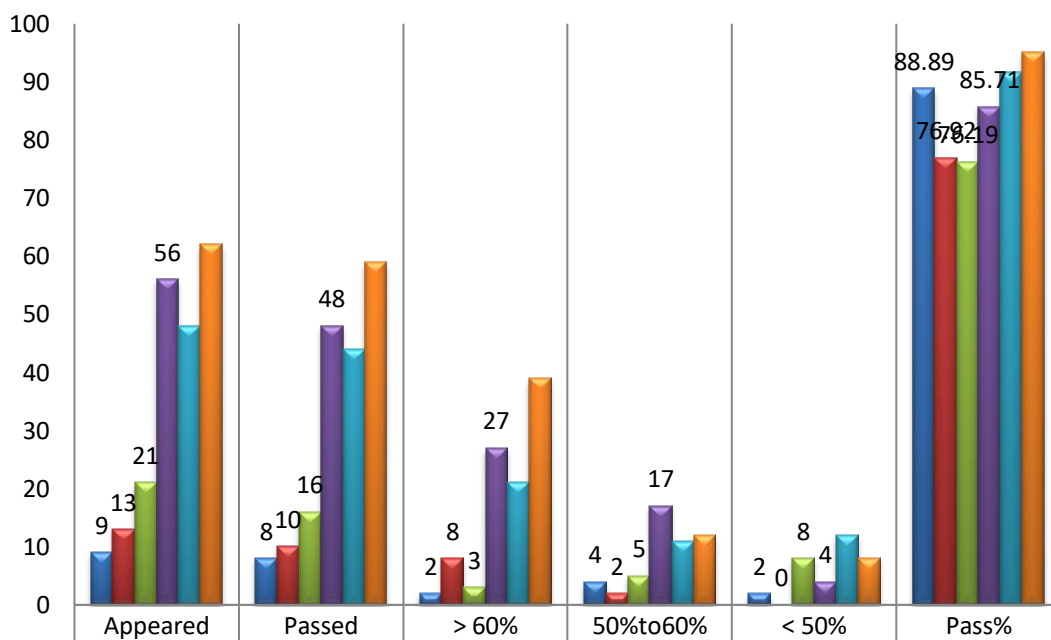

Department of English

English-II-Results for 2018-19(II Sem)

■ I B.A HEP ■ I B.A Lit ■ I B.A HGT ■ I B.Com TM ■ I B.Com EM ■ I B.Com CA

Category	Appeared	Passed	> 60%	50%to60%	< 50%	Pass%
I B.A HEP	9	8	2	4	2	88.89
I B.A Lit	13	10	8	2	0	76.92
I B.A HGT	21	16	3	5	8	76.19
I B.Com TM	56	48	27	17	4	85.71
I B.Com EM	48	44	21	11	12	91.67
I B.Com CA	62	59	39	12	8	95.16