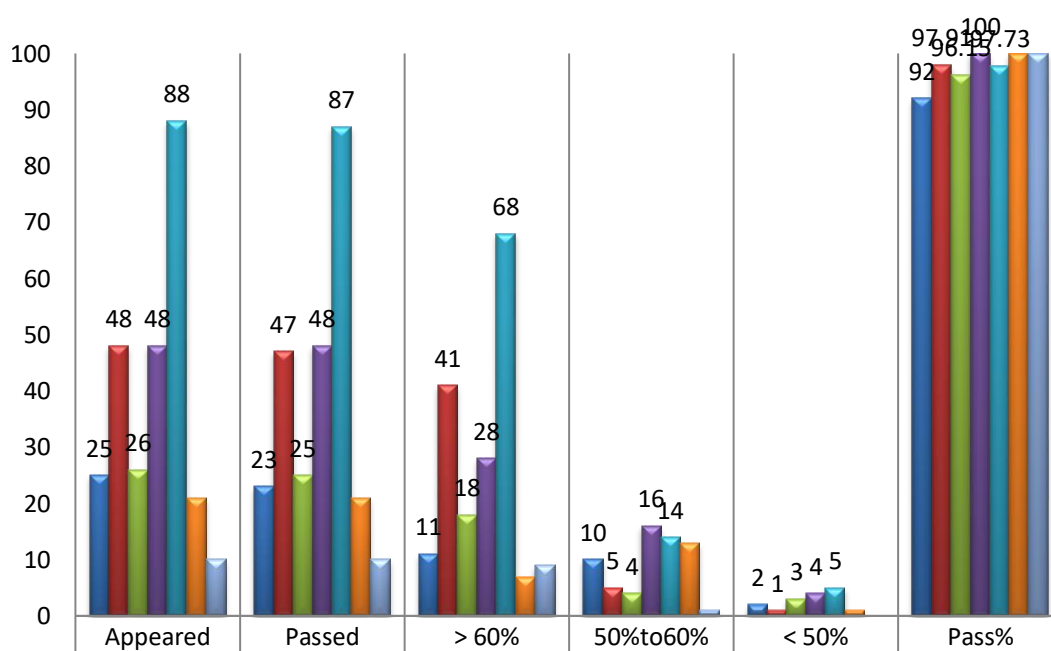

English-II-Results for 2018-19(II Sem)

■ I MPC TM ■ I MPC EM ■ I MPE ■ I MECs ■ I MPCs ■ I MSCs ■ I MCCs

	Appeared	Passed	> 60%	50%to60%	< 50%	Pass%
I MPC TM	25	23	11	10	2	92
I MPC EM	48	47	41	5	1	97.91
I MPE	26	25	18	4	3	96.15
I MECs	48	48	28	16	4	100
I MPCs	88	87	68	14	5	97.73
I MSCs	21	21	7	13	1	100
I MCCs	10	10	9	1	0	100