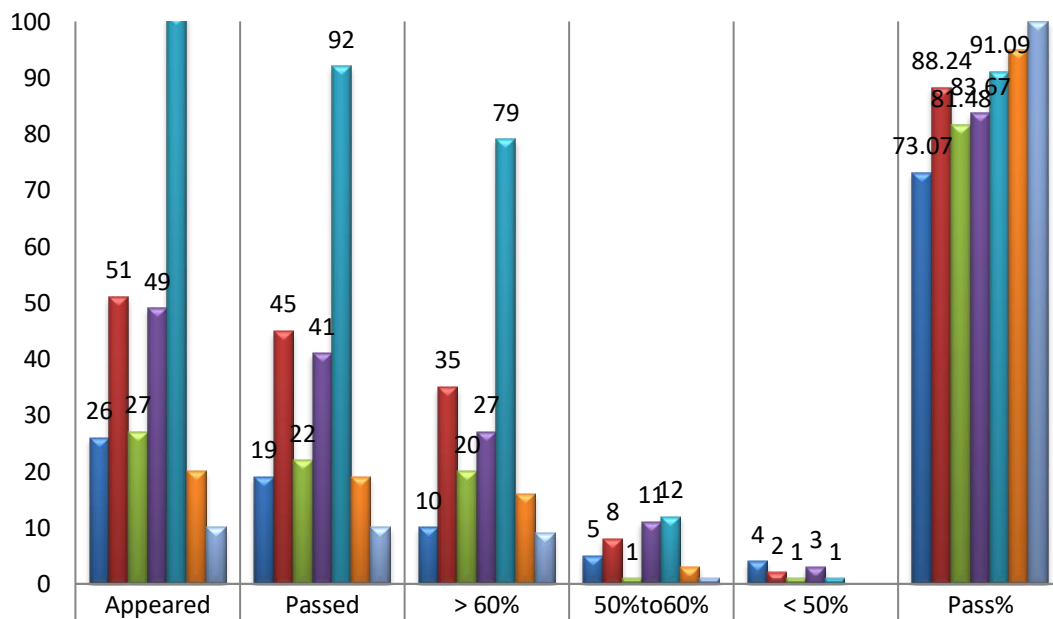

English-I-Results for 2018-19(I Sem)

■ I MPC TM ■ I MPC EM ■ IMPE ■ I MECs ■ I MPCs ■ I MSCs ■ I MCCs

	Appeared	Passed	> 60%	50%to60%	< 50%	Pass%
I MPC TM	26	19	10	5	4	73.07
I MPC EM	51	45	35	8	2	88.24
IMPE	27	22	20	1	1	81.48
I MECs	49	41	27	11	3	83.67
I MPCs	101	92	79	12	1	91.09
I MSCs	20	19	16	3	0	95
I MCCs	10	10	9	1	0	100