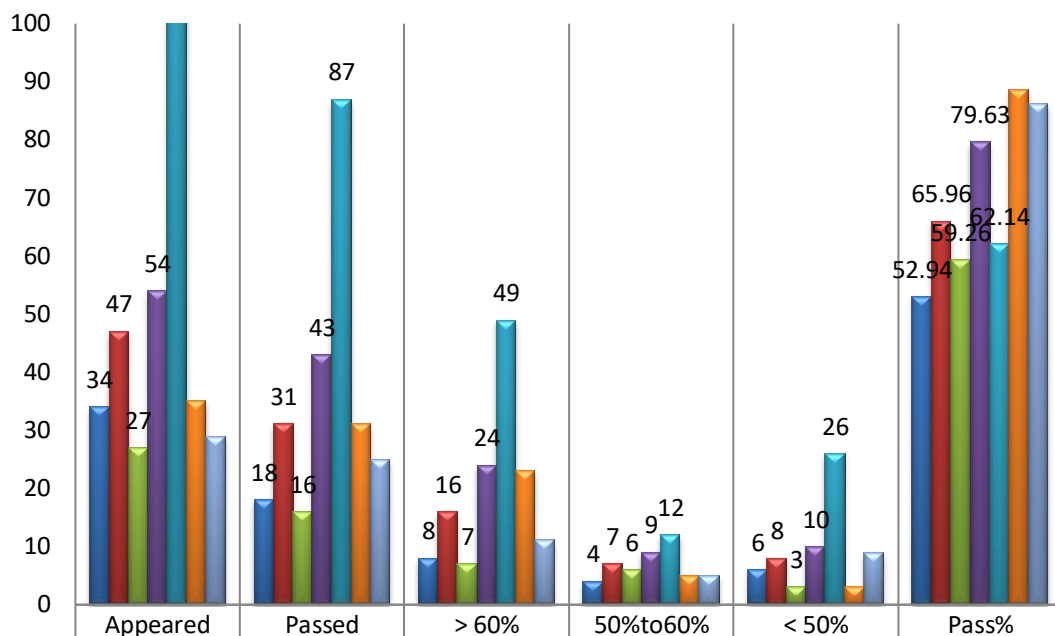

English-I-Results for 2020-21(I Sem)

■ I MPC TM ■ I MPC EM ■ I MPE ■ I MECs ■ I MPCs ■ I MSCs ■ I MCCs

	Appeared	Passed	> 60%	50%to60%	< 50%	Pass%
I MPC TM	34	18	8	4	6	52.94
I MPC EM	47	31	16	7	8	65.96
I MPE	27	16	7	6	3	59.26
I MECs	54	43	24	9	10	79.63
I MPCs	140	87	49	12	26	62.14
I MSCs	35	31	23	5	3	88.57
I MCCs	29	25	11	5	9	86.21