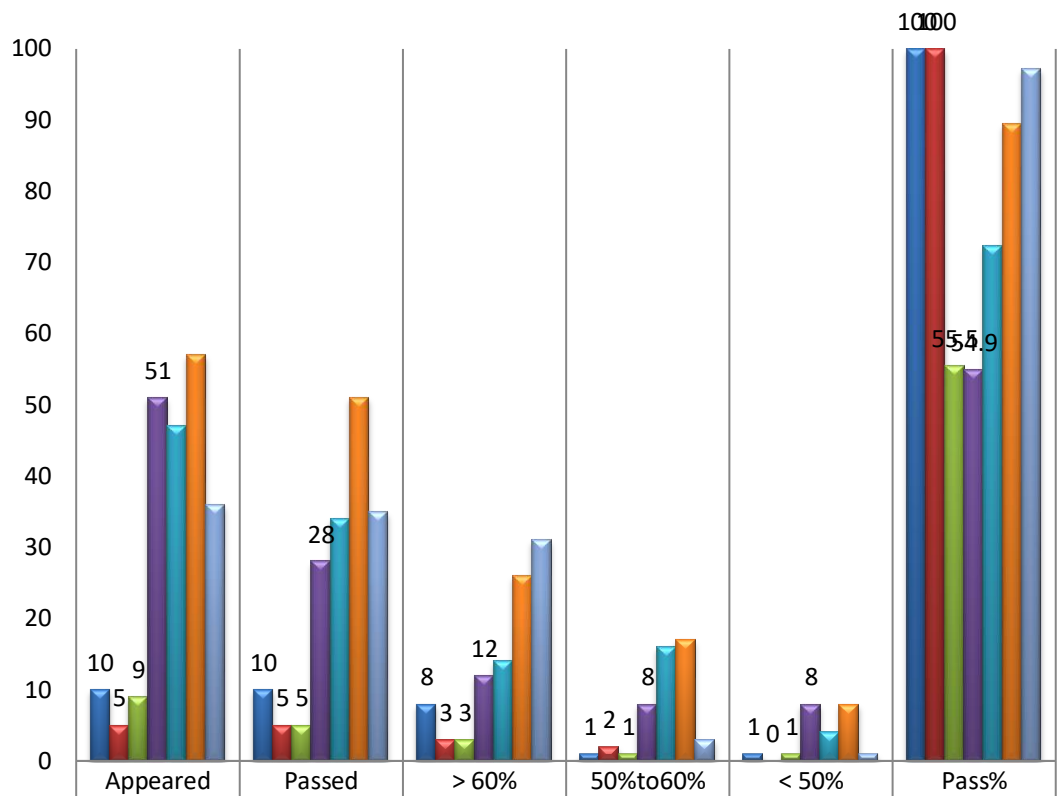

Department of English

English-III-Results for 2020-21(III Sem)

■ II B.A HEP ■ II B.A Lit ■ II B.A HGT ■ II B.Com TM ■ II B.Com EM ■ II B.Com CA ■ II BBA

Program	Appeared	Passed	> 60%	50% to 60%	< 50%	Pass%
II B.A HEP	10	10	8	1	1	100
II B.A Lit	5	5	3	2	0	100
II B.A HGT	9	5	3	1	1	55.5
II B.Com TM	51	28	12	8	8	54.9
II B.Com EM	47	34	14	16	4	72.34
II B.Com CA	57	51	26	17	8	89.47
II BBA	36	35	31	3	1	97.2