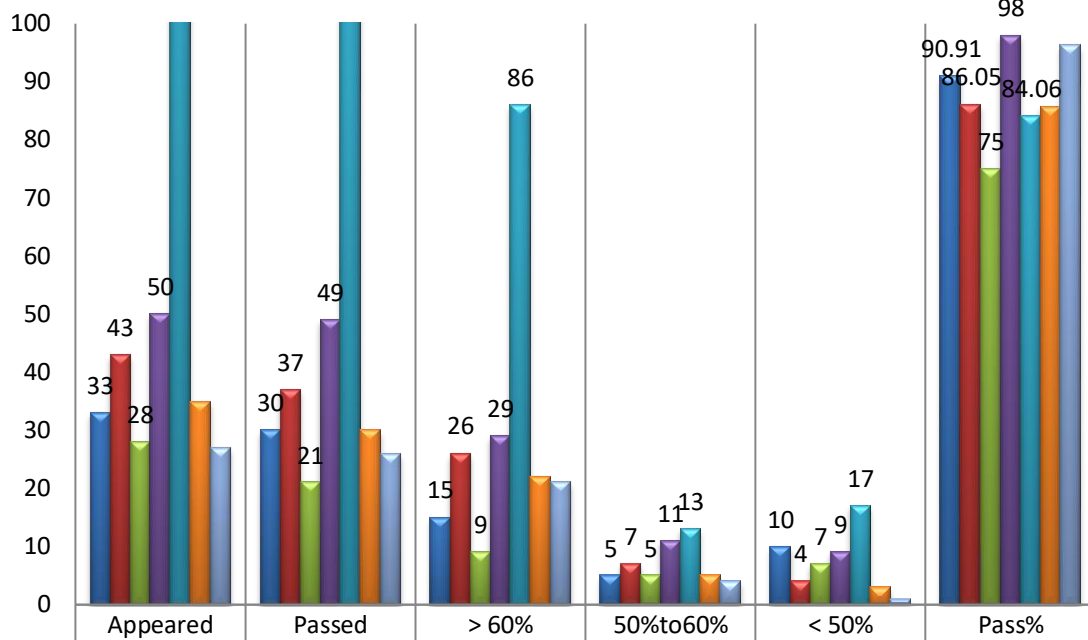

English-II-Results for 2020-21(II Sem)

■ I MPC TM ■ I MPC EM ■ I MPE ■ I MECs ■ I MPCs ■ I MSCs ■ I MCCs

	Appeared	Passed	> 60%	50%to60%	< 50%	Pass%
I MPC TM	33	30	15	5	10	90.91
I MPC EM	43	37	26	7	4	86.05
I MPE	28	21	9	5	7	75
I MECs	50	49	29	11	9	98
I MPCs	138	116	86	13	17	84.06
I MSCs	35	30	22	5	3	85.71
I MCCs	27	26	21	4	1	96.3