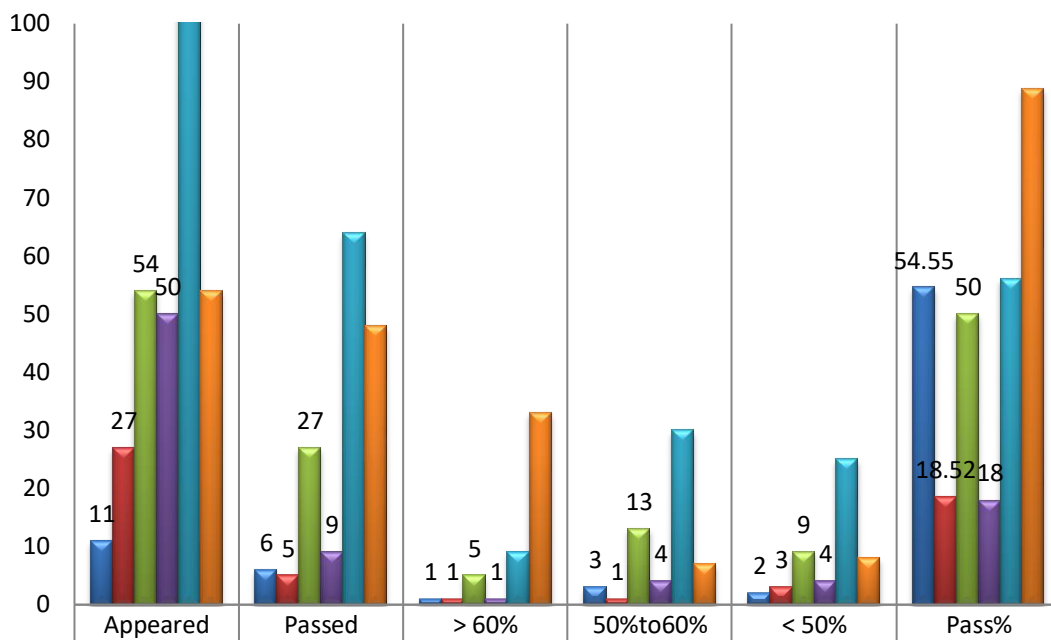

Department of English

English-I-Results for 2020-21(I Sem)

■ I B.A HEP ■ I B.A HGP ■ I B.Com TM ■ I B.Com EM ■ I B.Com CA ■ I BBA

Program	Appeared	Passed	> 60%	50%to60%	< 50%	Pass%
I B.A HEP	11	6	1	3	2	54.55
I B.A HGP	27	5	1	1	3	18.52
I B.Com TM	54	27	5	13	9	50
I B.Com EM	50	9	1	4	4	18
I B.Com CA	114	64	9	30	25	56.14
I BBA	54	48	33	7	8	88.89