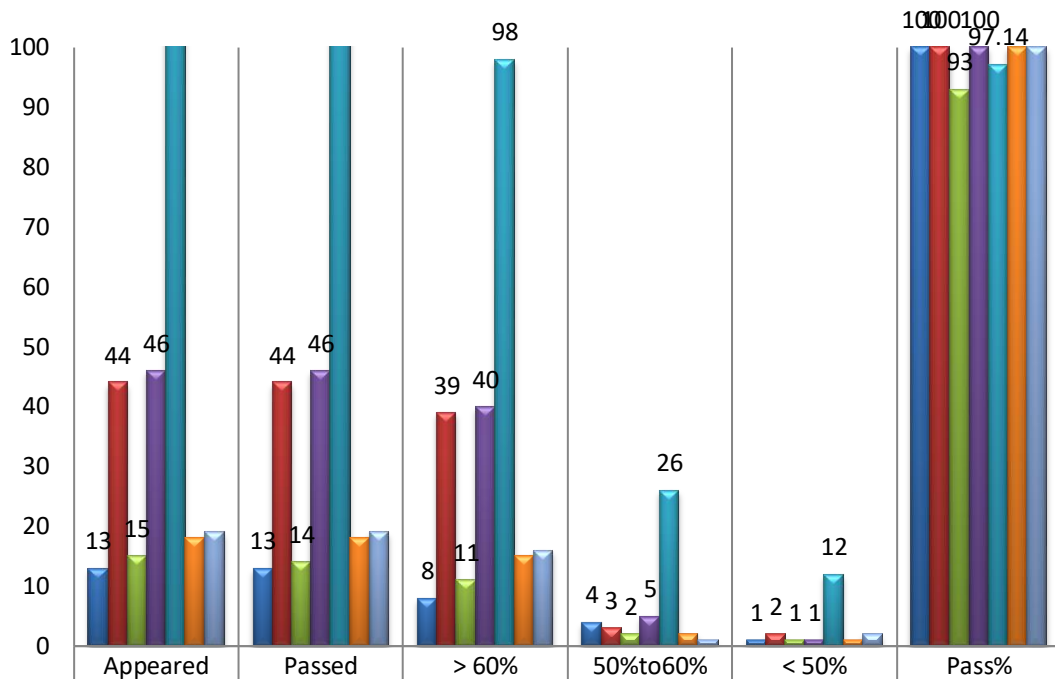

CSS-II-Results for 2020-21(III Sem)

■ II MPC TM ■ II MPC EM ■ II MPE ■ II MECs ■ II MPCs ■ II MSCs ■ II MCCs

	Appeared	Passed	> 60%	50%to60%	< 50%	Pass%
II MPC TM	13	13	8	4	1	100
II MPC EM	44	44	39	3	2	100
II MPE	15	14	11	2	1	93
II MECs	46	46	40	5	1	100
II MPCs	140	136	98	26	12	97.14
II MSCs	18	18	15	2	1	100
II MCCs	19	19	16	1	2	100