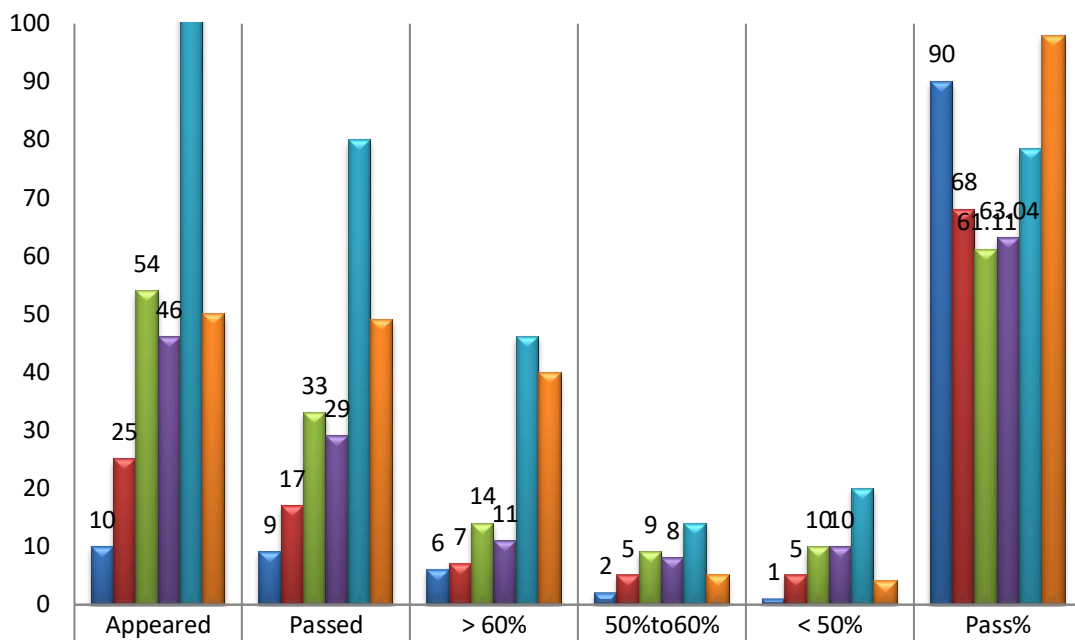

Department of English

English-II-Results for 2020-21(II Sem)

■ I B.A HEP ■ I B.A HGP ■ I B.Com TM ■ I B.Com EM ■ I B.Com CA ■ I BBA

Program	Appeared	Passed	> 60%	50% to 60%	< 50%	Pass%
I B.A HEP	10	9	6	2	1	90
I B.A HGP	25	17	7	5	5	68
I B.Com TM	54	33	14	9	10	61.11
I B.Com EM	46	29	11	8	10	63.04
I B.Com CA	102	80	46	14	20	78.43
I BBA	50	49	40	5	4	98