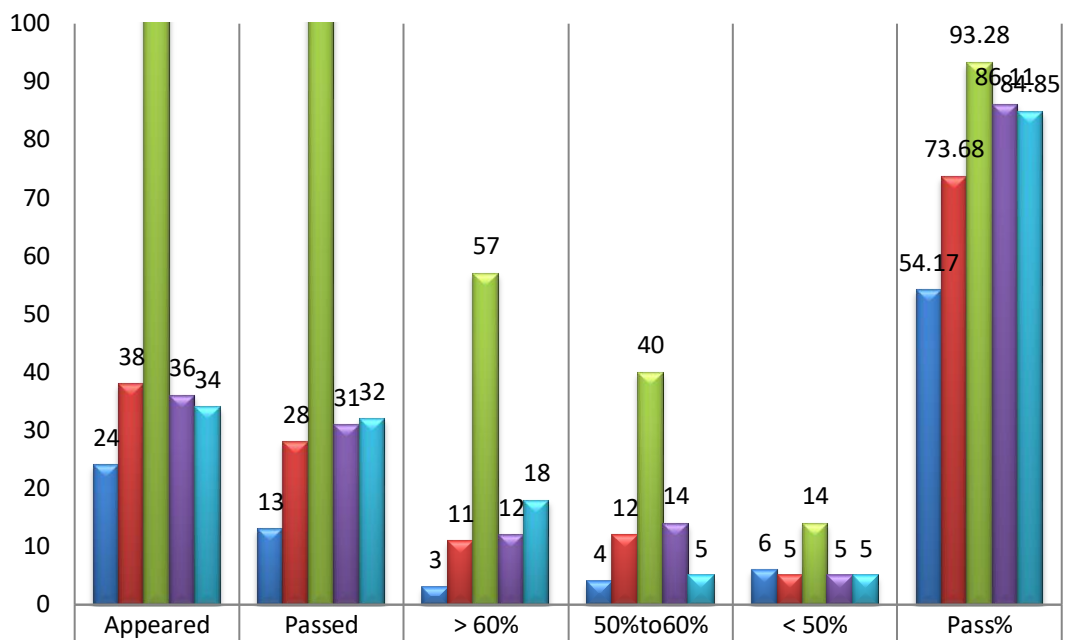

### English-I-Results for 2021-22(I Sem)

■ MPC EM ■ MECs ■ MPCs

MPC EM	24	13	3	4	6	54.17
MECs	38	28	11	12	5	73.68
MPCs	119	111	57	40	14	93.28
MSCs	36	31	12	14	5	86.11
MCCs	34	32	18	5	5	84.85